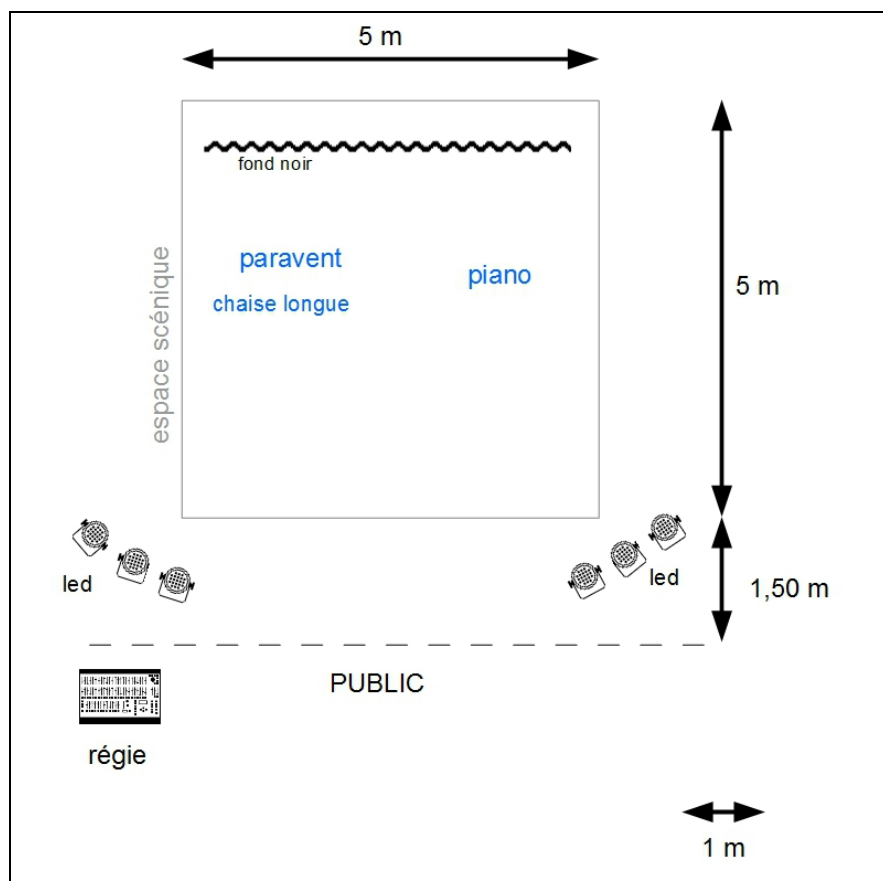

CALLISTO

– Fiche technique & plan de feu –
– avec régie –

durée du spectacle : 50 min

équipe : 2 comédiens, 1 régisseuse

PLATEAU

ouverture minimum : 7 m

profondeur minimum : 6,5 m

(ou 5 m si le fond de scène est noir)

montage : 2h

démontage : 1h30

Matériel de la compagnie :

LUMIERE : 4 PAR 64, 2 PC, 2 pieds, câblage (rallonges, câbles DMX), 1 console lumière

SON : piano, guitare, micro HF, 2 enceintes, 1 console son

DECOR, ACCESSOIRES : fond noir, paravent, chaise longue, malles...

Matériel à fournir :

1 table + 1 chaise pour la régie

Cette fiche technique est modulable en fonction de vos lieux, n'hésitez pas à nous contacter en cas de problèmes ou pour de plus amples informations.