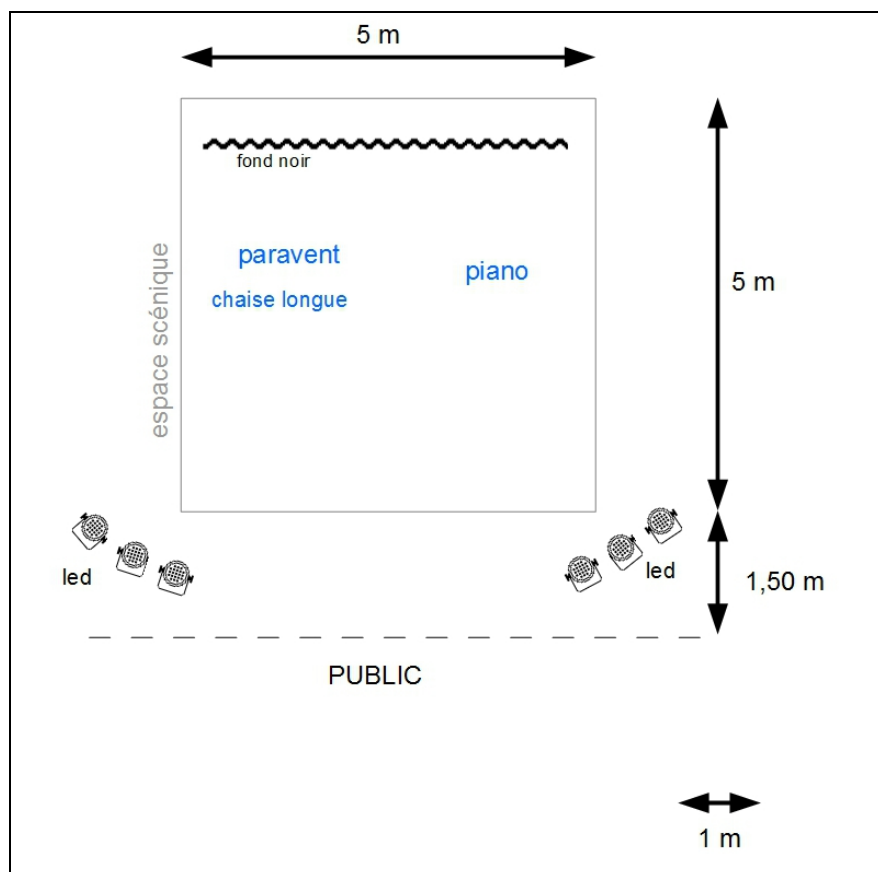

CALLISTO

– Fiche technique & plan de feu –
– autonome –

durée du spectacle : 50 min

équipe : 2 comédiens

PLATEAU

ouverture minimum : 7 m

profondeur minimum : 6,5 m
(ou 5 m si le fond de scène est noir)

montage : 2h

démontage : 1h30

Matériel de la compagnie :

LUMIERE : 4 PAR 64, 2 PC, 2 pieds, rallonges

SON : piano, guitare, micro HF, 2 enceintes, 1 console son

DECOR, ACCESSOIRES : fond noir, paravent, chaise longue, malles...